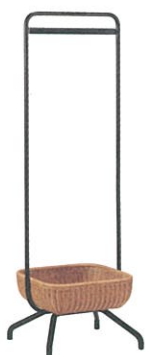

KI LOW TABLE

キーローテーブル
 ¥3,200 (40,000)
 900×D500×H400 ③
 体:ナラ材(ナチュラル)

MACTAN LOW TABLE

マクタンローテーブル
 ¥45,360 (42,000)
 W1100×D400×H380 ③
 天板:マクタンストーン(ナチュラル)
 フレーム:アイアン(ブラック塗装)

PAUL HANGER STAND

ポールハンガースタンド
 ¥31,320 (29,000)
 W900×D405×H1500 ③
 棚板:ホワイトアッシュ材2色(ナチュラル, アントンブラウン染色)
 フレーム:スチール(ブラック塗装)

VALLABY HANGER STAND

ラビィハンガースタンド
 ¥1,320 (29,000)
 500×D450×H1580 ④
 スケット:ラタン(ナチュラル)
 フレーム:スチール(ブラック塗装)

WALLABY BASKET STAND

ワラビィバスケットスタンド
 ¥28,080 (26,000)
 W495×D315×H650 ③
 ブラック/ホワイト
 バスケット:ラタン(ナチュラル, ホワイトウォッシュ塗装)
 フレーム:スチール2色(ブラック, ホワイト塗装)
 *バスケット脱着可